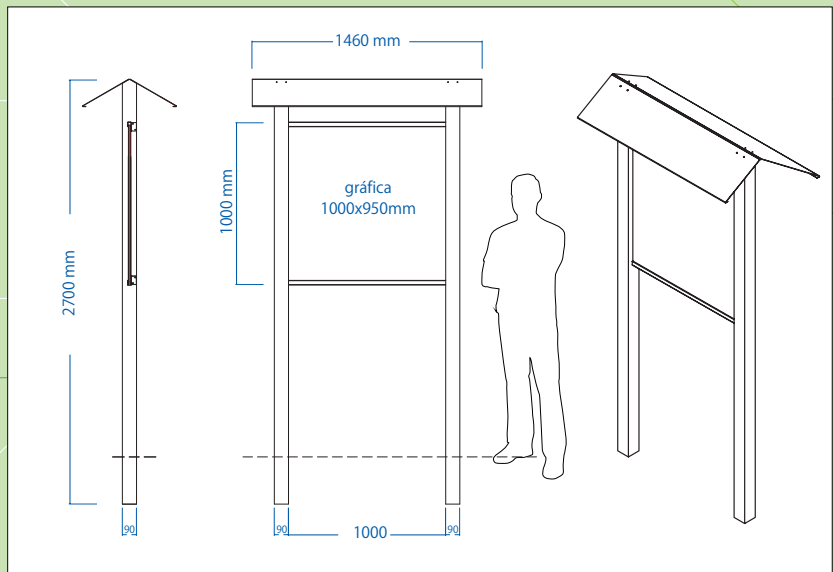

Todo el producto está construido con material reciclado. Los postes son de madera ecológica con el certificado FSC y con tratamiento autoclave.

El acero oxicorten se ha utilizado para los tejadillos y viguetas estructurales evitando el mantenimiento posterior. El panel para la información gráfica está protegido contra la radiación UVA y con tratamiento anti-grafti.